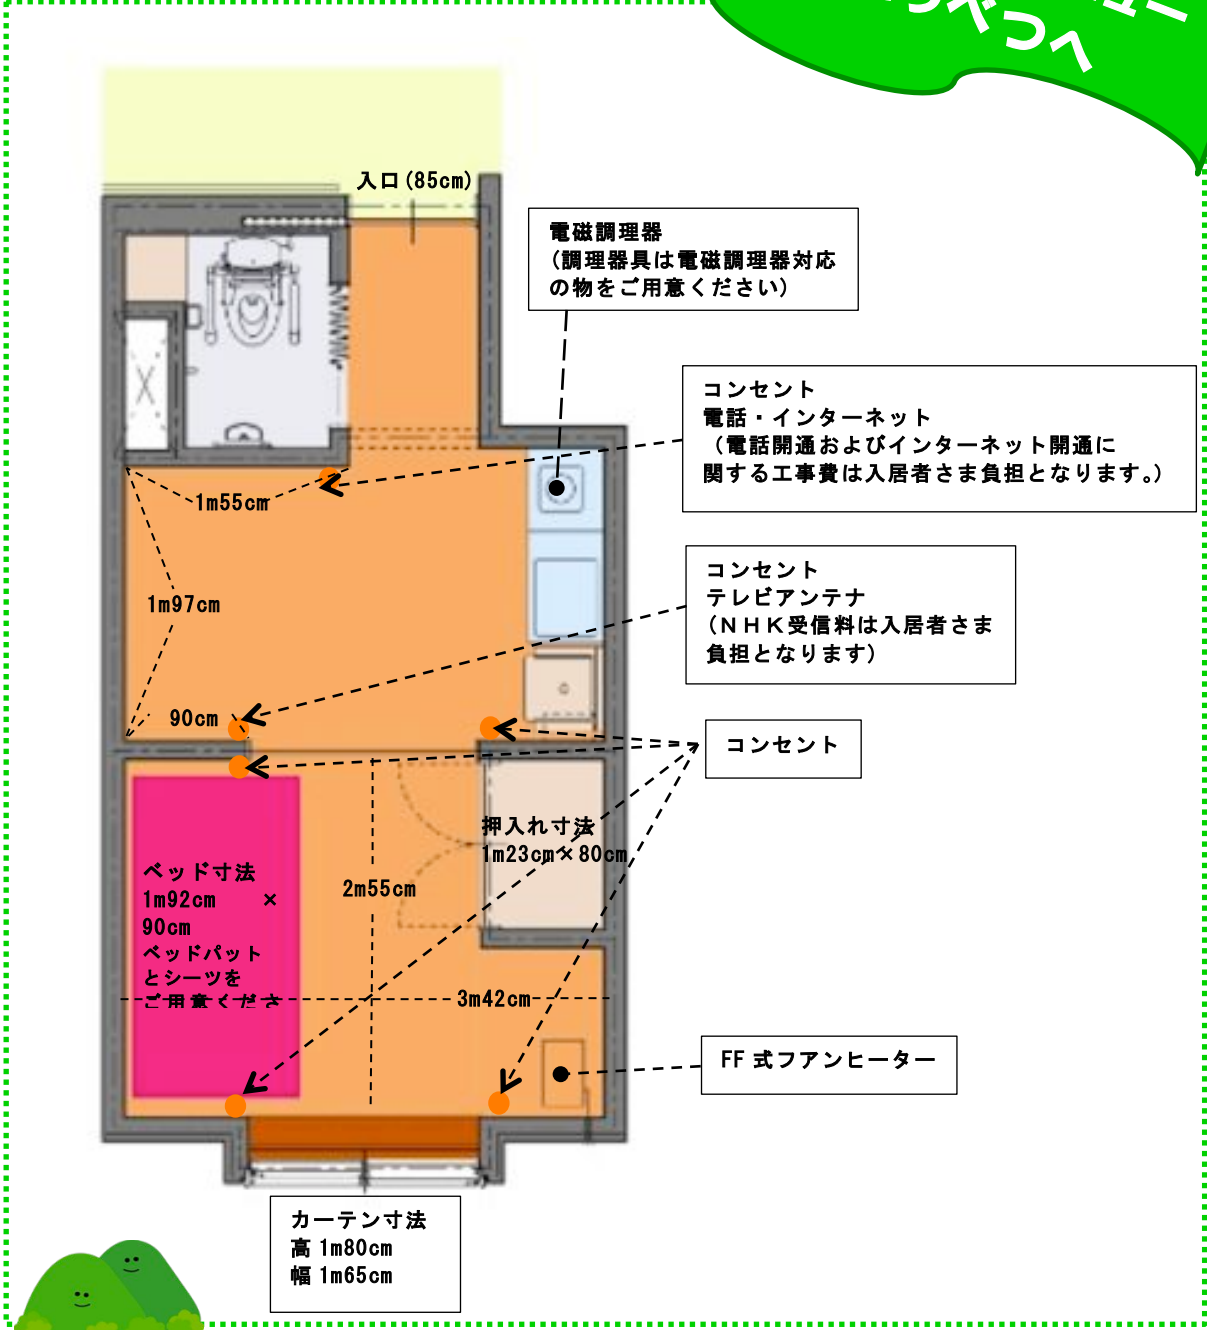

# 居室間取り寸法

全館禁煙となっております。  
 おタバコは指定の場所をお願いします。  
 居室にお仏壇の持ち込みは可能ですが、ろうそくやお線香はご遠慮願います。